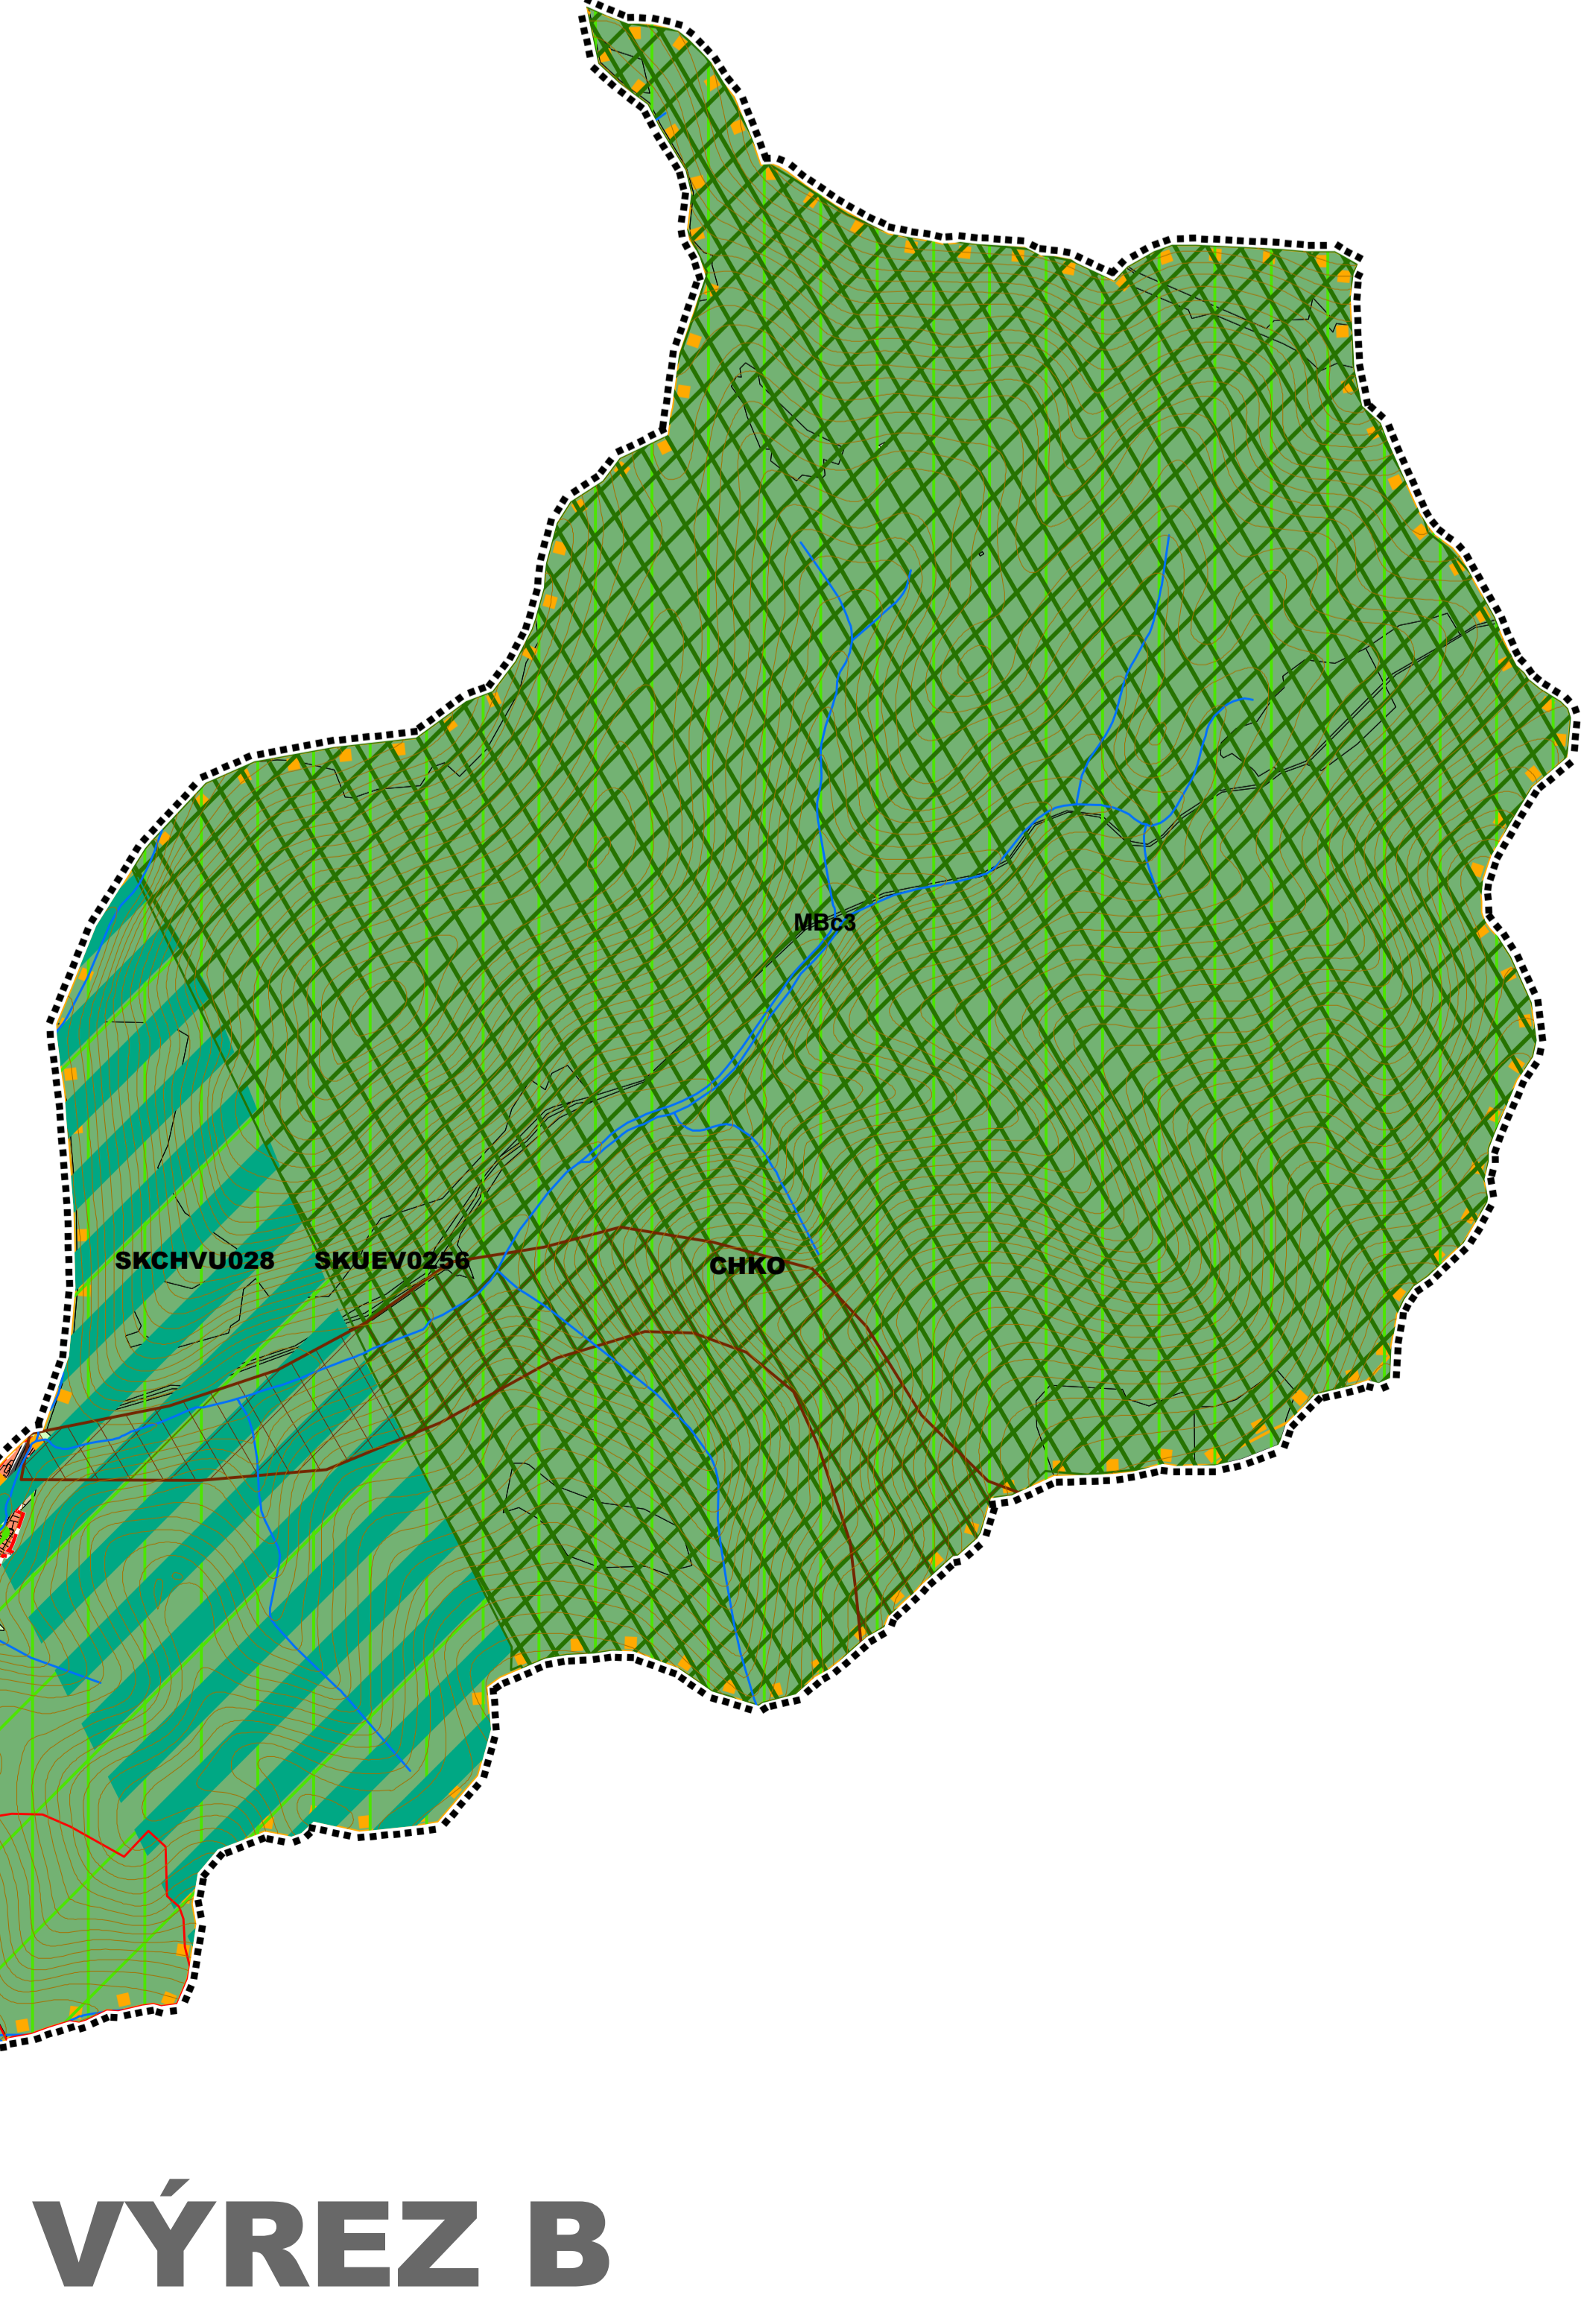

ÚZEMNÝ PLÁN OBCE VALASKÁ BELÁ

VÝREZ A

OCHRANA PRÍRODY A TVORBA KRAJINY VRÁTANE PRVKOV ÚSES

LEGENDA

STAV	NÁVRH	VÝHLAD	
-----			HRANICA REŠEŠENÉHO ÚZEMIA
---			HRANICA KATASTRÁLNEHO ÚZEMIA OBCE
---			HRANICA ZASTAVANÉHO ÚZEMIA OBCE
	1:1	1:1	OZNAČENIE FUNKČNO-PRÍSTROJOVÉHO BLOKU (PROVOZOVATEĽ LOKALITY)
			VODNÉ PLOCHY A TOKY
			VÝZNAMNÉ/SIE CESTY
			OSTATNÉ PLOCHY A KOMUNIKÁCIE (CESTY)
			OBYTNÉ ÚZEMIE (individuálna bytová výstavba)
			OBYTNÉ ÚZEMIE (mnohonárodná bytová výstavba)
			PLOCHY OBCARSKÉJ VYBAVENOSTI A SOCIÁLNEJ INFRAŠTRUKTÚRY
			ZMIEŠANÉ ÚZEMIE PŘEVÁŽNE S MESTSKOU ŠTRUKTÚROU
			REKREAČNÉ ÚZEMIE - INTENZÍVNE
			REKREAČNÉ ÚZEMIE - EXTENZÍVNE
			VÝROBNÉ ÚZEMIE PRE POĽNOHOSPODÁRSTVO A LEŠNÉ HOSPODÁRSTVO
			VÝROBNÉ ÚZEMIE - PLOCHY OBCHODNOVÝROBNÝCH PŘEVÁZOK, TECHNICKÉ ZARIADENIA
			POHREBIŠKO
			PLOCHY ZELENÉ VŠETKÉHO DRUHU
			PLOCHY ORNEJ PŮDY
			PLOCHY LEŠOV
			PLOCHY VEREJNEJ PARKOVEJ ZELENÉ
			PLOCHA PROGNÓZY ZVÝŠENÉHO RADIONOVÉHO RIZIKA (EU NAD 4 PPM)

SCHÉMA VÝREZOV

VÝREZ B

STAV	NÁVRH	VÝHLAD	
			REGIONÁLNE BIOCENTRUM (RBC) - ÚPN VÚC TN
			NADREGIONÁLNY BIOKORIDOR (RBK) - ÚPN VÚC TN
			REGIONÁLNY BIOKORIDOR (RBK) - ÚPN VÚC TN
			MIESTNE BIOCENTRUM (MBC)
			MIESTNY BIOKORIDOR (MBK)
			INTERAKČNÝ PRVKOV (IP)
			ÚZEMIE EURÓPSKEHO VÝZNAMU (ÚEV)
			CHRÁNENÉ VTÁČIE ÚZEMIE (CHVÚ)
			PRIRODNÁ REZERVÁCIA (PR)
			PRIRODNÁ PAMiatKA (PP)
			CHRÁNENÁ KRAJINNÁ OBLASŤ (CHKO)
			PLOCHY OCHRANNÝCH LEŠOV
			SKLÁDKA ODPADOV
			ENVIRONMENTÁLNA ZÁTÄZ (SANOVANÁ / REKULTIVOVANÁ)

SCHVAĽOVACIA DOLOŽKA
 ÚZEMNÝ PLÁN OBCE VALASKÁ BELÁ
 SCHVAĽENÝ OBYČNÝM ZASTUPITEĽSTVOM
 VO VALASKÉ BELÉ
 UZNESENÍM Č. 486/18 DŇA 20.09.2018
 ZÁVAZNÁ ČASŤ VYHLASENÁ VZN Č. 4/2018

ING. MILOŠ ČUČEK, STAROSTA OBCE
 MENO A PODPIS OPRÁVNENÉJ OSOBY, PEČAŤ

SADA Č. 7
 VÝKRES Č. 1:10 000
 MIERKA

HL. REŠITEĽ: ING. ARCH. GABRIEL SZALAY
 REŠITEĽ: ING. IGOR KMEŤ
 VÝPRACOVÁV: ING. IGOR KMEŤ

ZÁKAZKA Č. 12 203/18
 STAV: ČIŠTOS
 DATUM SPRAC.: 10.2018
 DATUM EXP.:
 AGS
 ATELIER