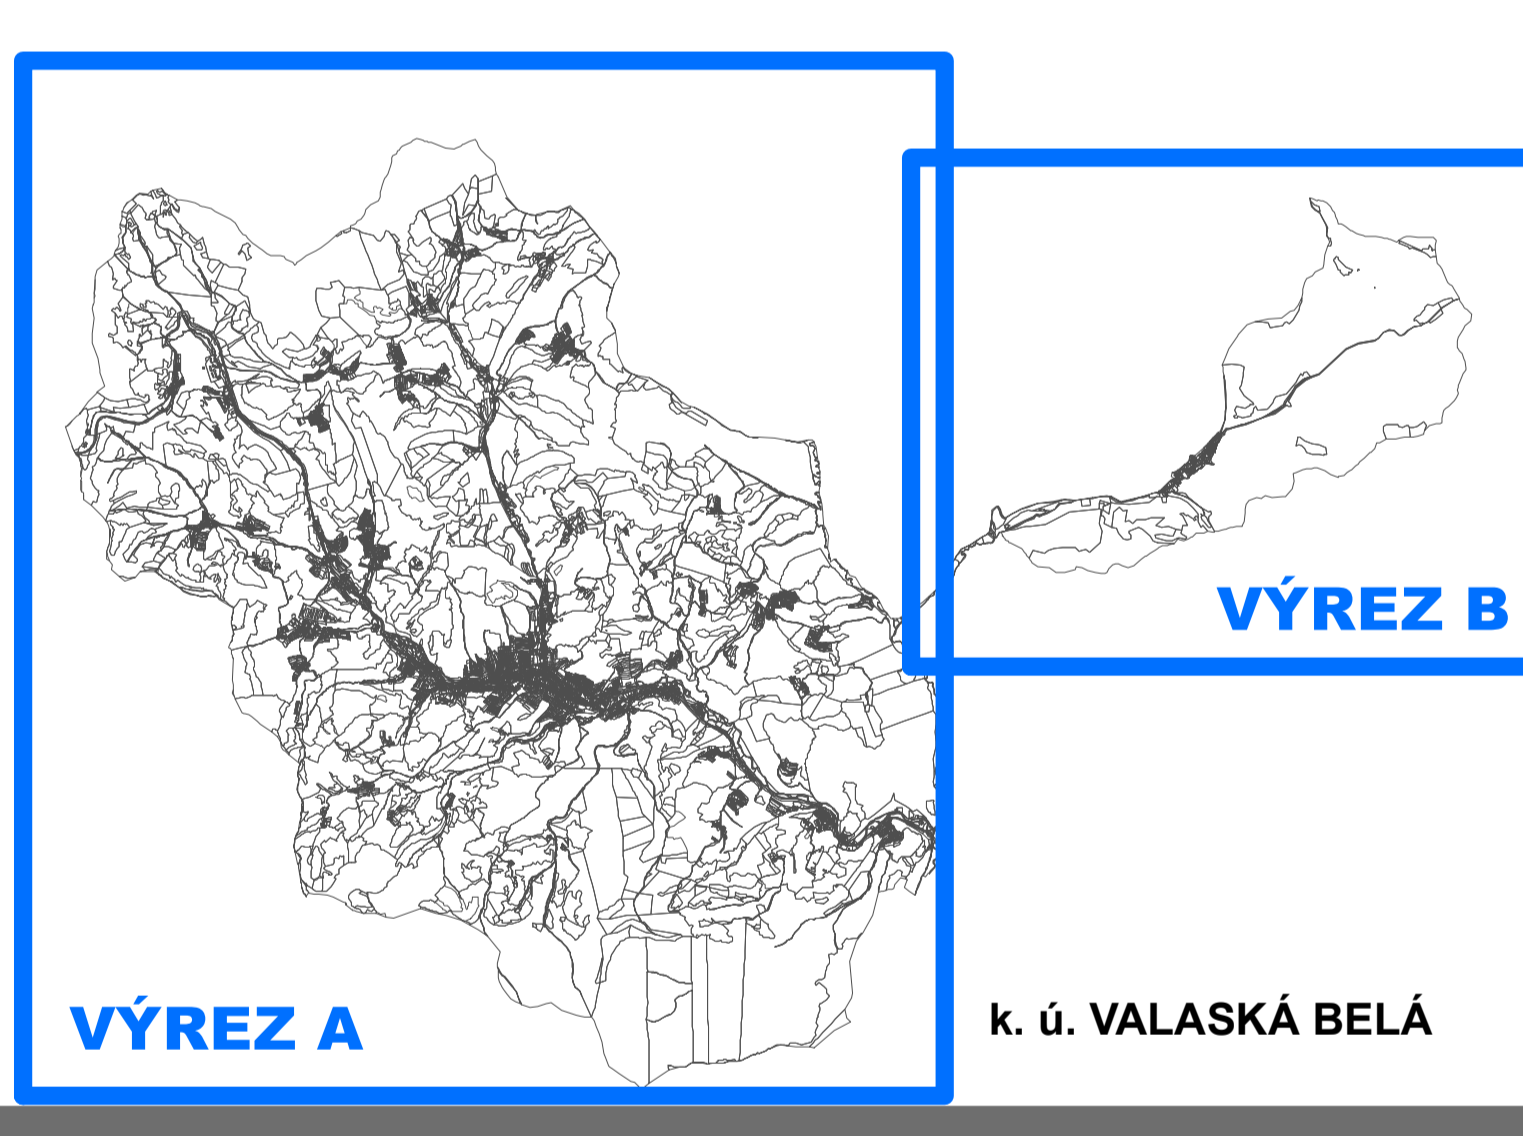

ÚZEMNÝ PLÁN OBCE VALASKÁ BELÁ

VÝREZ A

OCHRANA PRÍRODY A TVORBA KRAJINY VRÁTANE PRVKOV ÚSES

LEGENDA

STAV	NÁVRH	VÝHLAD	
-----			HRANICA REŠEŠENÉHO ÚZEMIA
---			HRANICA KATASTRÁLNEHO ÚZEMIA OBCE
---			HRANICA ZASTAVANÉHO ÚZEMIA OBCE
	1:1	1:1	OZNAČENIE FUNKČNO-PRÍSTROJOVÉHO BLOKU (PROVOZOVATEĽ LOKALITY)
			VODNÉ PLOCHY A TOKY
			VÝZNAMNÉ/SIE CESTY
			OSTATNÉ PLOCHY A KOMUNIKÁCIE (CESTY)
			OBYTNÉ ÚZEMIE (individuálna bytová výstavba)
			OBYTNÉ ÚZEMIE (mnohonárodná bytová výstavba)
			PLOCHY OBCARSKÉJ VYBAVENOSTI A SOCIÁLNEJ INFRAŠTRUKTÚRY
			ZMIEŠANÉ ÚZEMIE PŘEVÁŽNE S MESTSKOU ŠTRUKTÚROU
			REKREAČNÉ ÚZEMIE - INTENZÍVNE
			REKREAČNÉ ÚZEMIE - EXTENZÍVNE
			VÝROBNÉ ÚZEMIE PRE POĽNOHOSPODÁRSTVO A LEŠNÉ HOSPODÁRSTVO
			VÝROBNÉ ÚZEMIE - PLOCHY OBCHODNOVÝROBNÝCH PŘEVÁZOK, TECHNICKÉ ZARIADENIA
			POHREBIŠKO
			PLOCHY ZELENÉ VŠETKÉHO DRUHU
			PLOCHY ORNEJ PŮDY
			PLOCHY LEŠOV
			PLOCHY VEREJNEJ PARKOVEJ ZELENÉ
			PLOCHA PROGNÓZY ZVÝŠENÉHO RADIONOVÉHO RIZIKA (EU NAD 4 PPM)

SCHÉMA VÝREZOV

VÝREZ B

STAV	NÁVRH	VÝHLAD	
			REGIONÁLNE BIOCENTRUM (RBC) - ÚPN VÚC TN
			NADREGIONÁLNY BIOKORIDOR (RBK) - ÚPN VÚC TN
			REGIONÁLNY BIOKORIDOR (RBK) - ÚPN VÚC TN
			MIESTNE BIOCENTRUM (MBC)
			MIESTNY BIOKORIDOR (MBK)
			INTERAKČNÝ PRVKOV (IP)
			ÚZEMIE EURÓPSKEHO VÝZNAMU (ÚEV)
			CHRÁNENÉ VTÁČIE ÚZEMIE (CHVÚ)
			PRIRODNÁ REZERVÁCIA (PR)
			PRIRODNÁ PAMiatKA (PP)
			CHRÁNENÁ KRAJINNÁ OBLASŤ (CHKO)
			PLOCHY OCHRANNÝCH LEŠOV
			SKLÁDKA ODPADOV
			ENVIRONMENTÁLNA ZÁTÄZ (SANOVANÁ / REKULTIVOVANÁ)