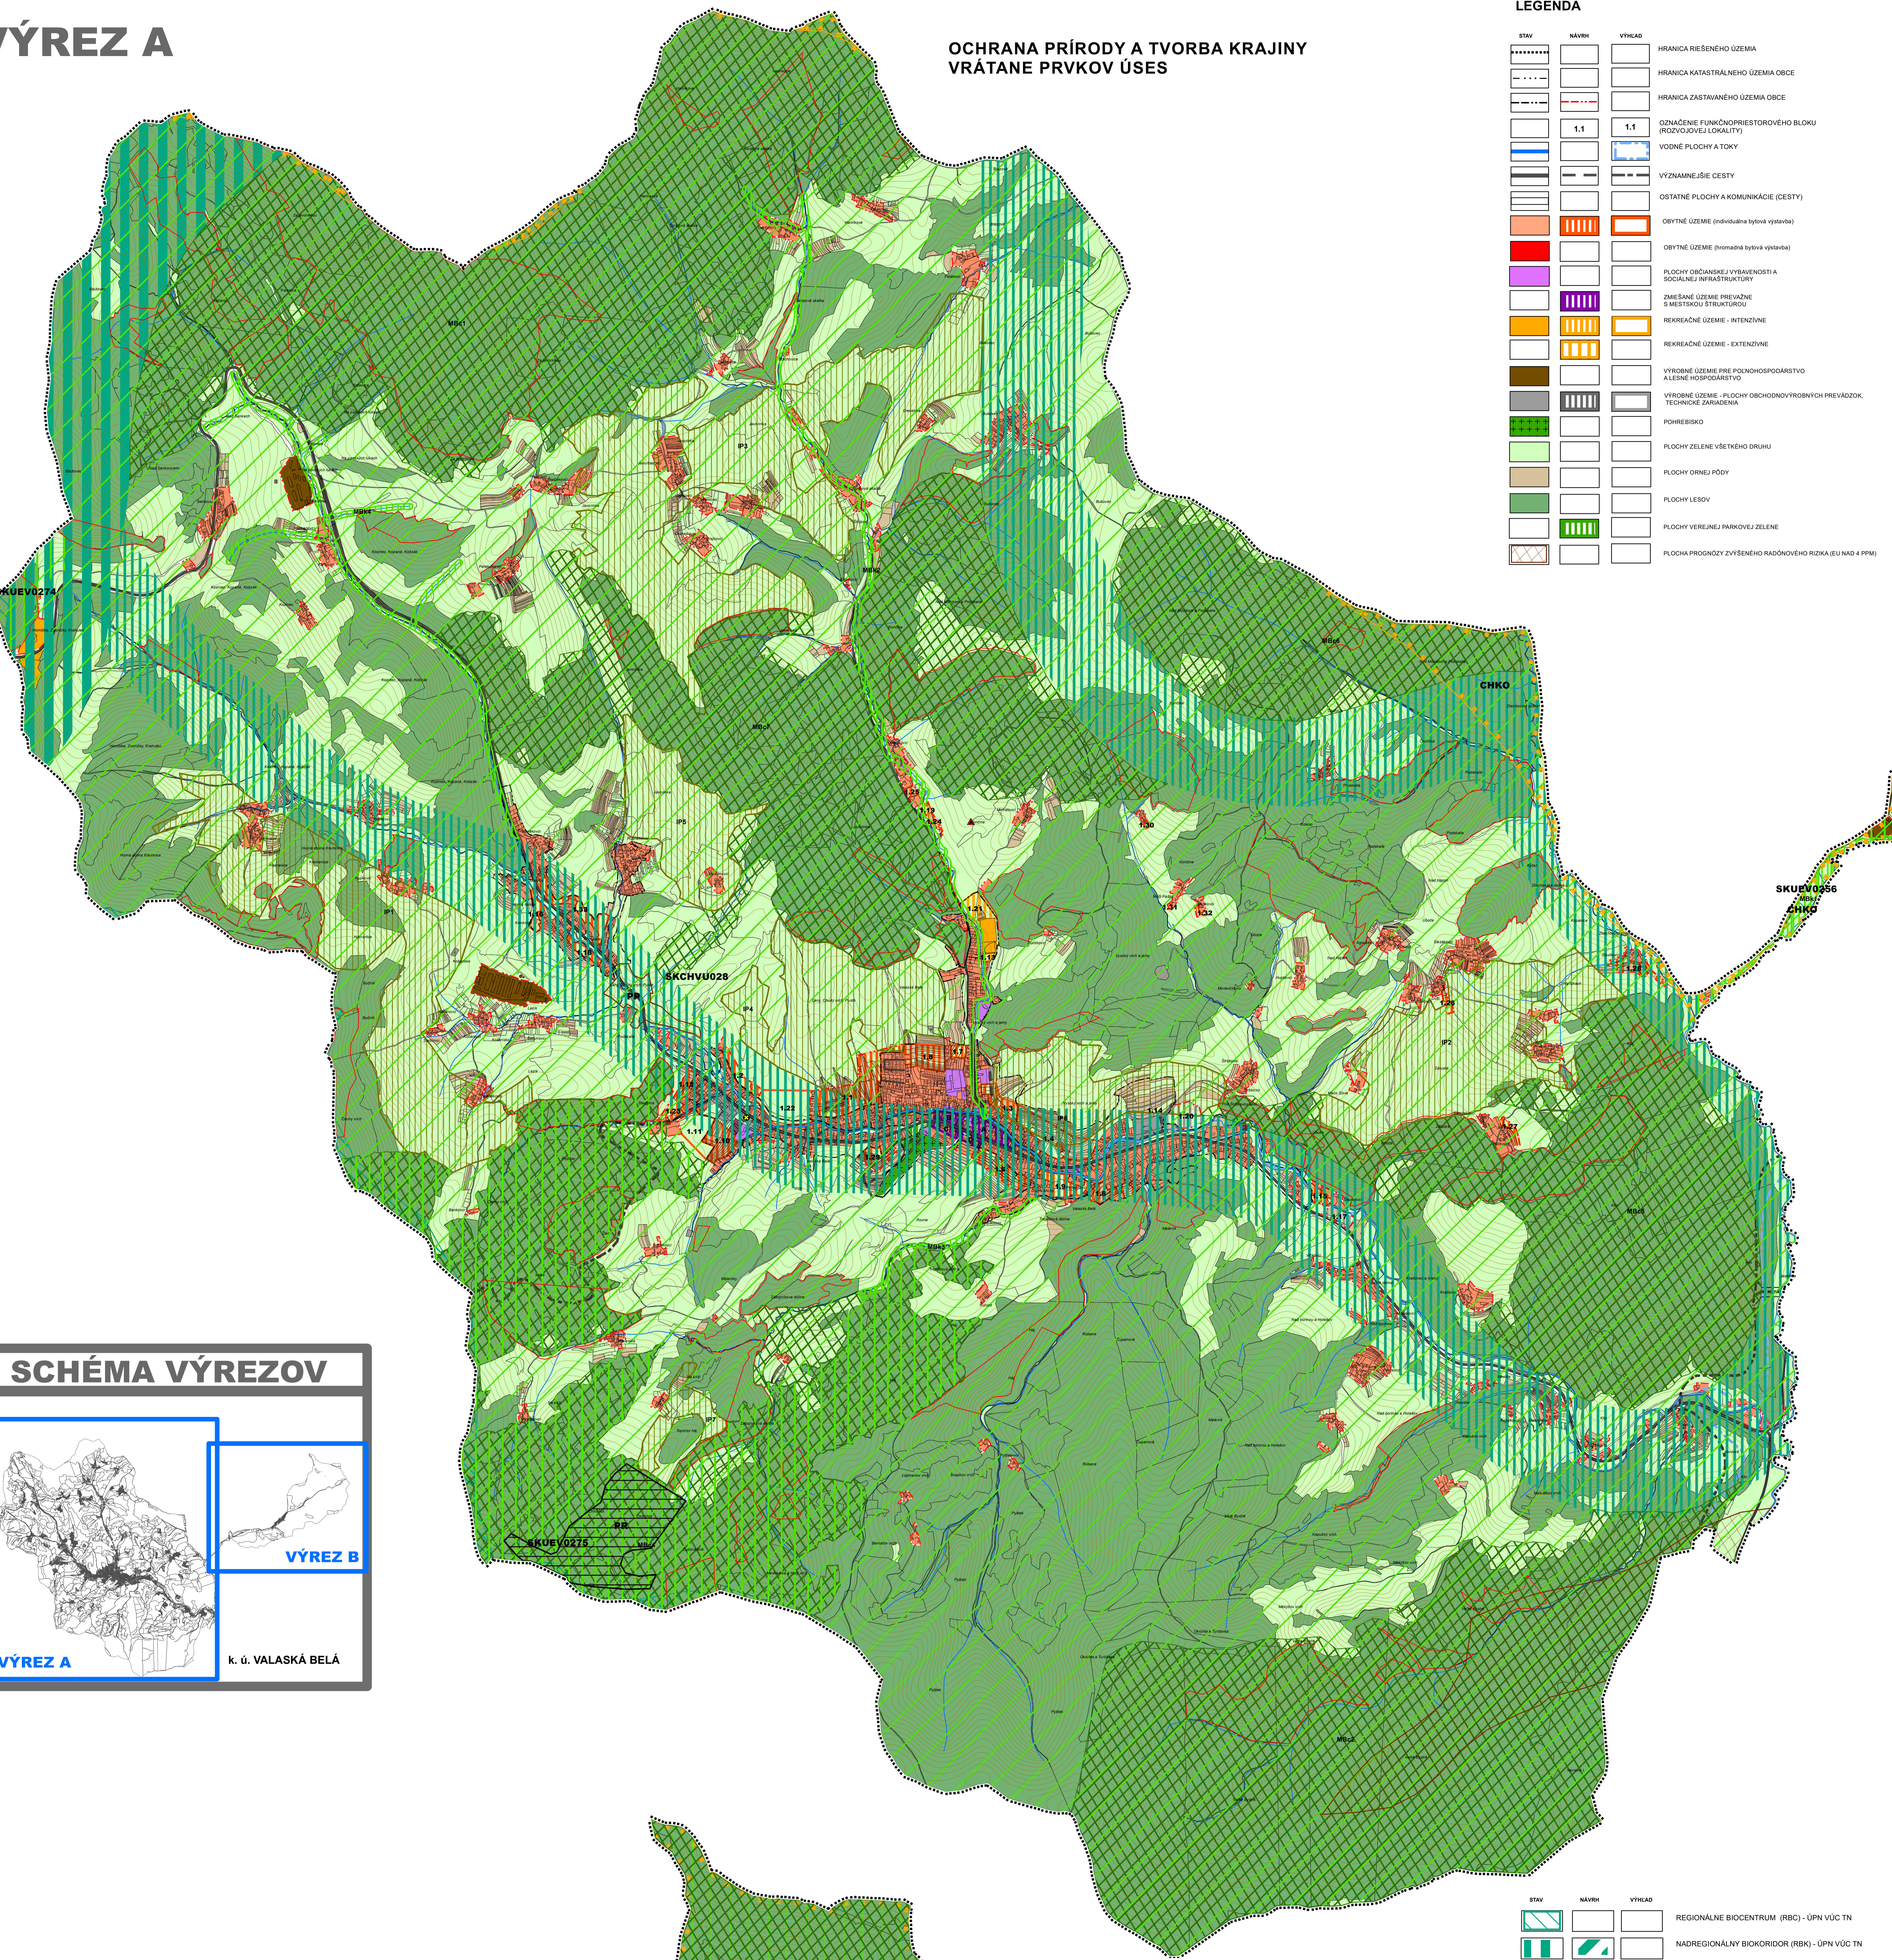

ÚZEMNÝ PLÁN OBCE VALASKÁ BELÁ

VÝREZ A

OCHRANA PRÍRODY A TVORBA KRAJINY VRÁTANE PRVKOV ÚSES

LEGENDA

STAV	NÁVRH	VÝHLAD	
-----			HRANICA REŠEŠENÉHO ÚZEMIA
---			HRANICA KATASTRÁLNEHO ÚZEMIA OBCE
---			HRANICA ZASTAVANÉHO ÚZEMIA OBCE
	1:1	1:1	OZNAČENIE FUNKČNO-PRÍSTROJOVÉHO BLOKU (PROVOZOVATEĽ LOKALITY)
			VODNÉ PLOCHY A TOKY
			VÝZNAMNÉ/SIE CESTY
			OSTATNÉ PLOCHY A KOMUNIKÁCIE (CESTY)
			OBYTNÉ ÚZEMIE (individuálna bytová výstavba)
			OBYTNÉ ÚZEMIE (mnohonárodná bytová výstavba)
			PLOCHY OBCARSKÉJ VYBAVENOSTI A SOCIÁLNEJ INFRAŠTRUKTÚRY
			ZMIEŠANÉ ÚZEMIE PŘEVÁŽNE S MESTSKOU ŠTRUKTÚROU
			REKREAČNÉ ÚZEMIE - INTENZÍVNE
			REKREAČNÉ ÚZEMIE - EXTENZÍVNE
			VÝROBNÉ ÚZEMIE PRE POĽNOHOSPODÁRSTVO A LEŠNÉ HOSPODÁRSTVO
			VÝROBNÉ ÚZEMIE - PLOCHY OBCHODNOVÝROBNÝCH PŘEVÁZOK, TECHNICKÉ ZARIADENIA
			POHREBIŠKO
			PLOCHY ZELENÉ VŠETKÉHO DRUHU
			PLOCHY ORNEJ PŮDY
			PLOCHY LEŠOV
			PLOCHY VEREJNEJ PARKOVEJ ZELENÉ
			PLOCHA PROGNÓZY ZVÝŠENÉHO RADIONOVÉHO RIZIKA (EU NAD 4 PPM)

SCHÉMA VÝREZOV

VÝREZ B

STAV	NÁVRH	VÝHLAD	
			REGIONÁLNE BIOCENTRUM (RBC) - ÚPN VÚC TN
			NADREGIONÁLNY BIOKORIDOR (RBK) - ÚPN VÚC TN
			REGIONÁLNY BIOKORIDOR (RBK) - ÚPN VÚC TN
			MIESTNE BIOCENTRUM (MBC)
			MIESTNY BIOKORIDOR (MBK)
			INTERAKČNÝ PRVKOV (IP)
			ÚZEMIE EURÓPSKEHO VÝZNAMU (ÚEV)
			CHRÁNENÉ VTÁČIE ÚZEMIE (CHVÚ)
			PRIRODNÁ REZERVÁCIA (PR)
			PRIRODNÁ PAMiatKA (PP)
			CHRÁNENÁ KRAJINNÁ OBLASŤ (CHKO)
			PLOCHY OCHRANNÝCH LEŠOV
			SKLÁDKA ODPADOV
			ENVIRONMENTÁLNA ZÁTÄZ (SANOVANÁ / REKULTIVOVANÁ)

SCHVAĽOVACIA DOLOŽKA
 ÚZEMNÝ PLÁN OBCE VALASKÁ BELÁ
 SCHVAĽENÝ OBYČNÝM ZASTUPITEĽSTVOM
 VO VALASKÉ BELÉ
 UZNESENÍM Č. 486/18 DŇA 20.09.2018
 ZÁVAZNÁ ČASŤ VYHLASENÁ VZN Č. 4/2018

ING. MILOŠ ČUČEK, STAROSTA OBCE
 MENO A PODPIS OPRÁVNENÉJ OSOBY, PEČAŤ

SADA Č. 7
 VÝKRES Č. 1:10 000
 MIERKA

HL. REŠITEĽ: ING. ARCH. GABRIEL SZALAY
 REŠITEĽ: ING. IGOR KMEŤ
 VÝPRACOVÁV: ING. IGOR KMEŤ

ZÁKAZKA Č. 12 203/18
 STAV: ČIŠTOS
 DATUM SPRAC.: 10.2018
 DATUM EXP.:
 AGS
 ATELIER